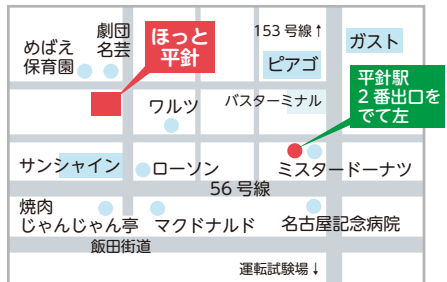

子ども達はどんなあそびをしているの?

保育園で遊んでいる「手あそび」や「わらべ唄」などをご紹介します!

子ども達の給食は?

試食ブースで、実際の給食を体感できます。
もちろんどの保育園も自園給食!
ぜひお試しください。

みんなみんな
welcome!

保育園で働きたいと思っている学生さん、

対象

子育て中のお父さん、お母さん。現役保育士さん、給食職員さん、今は辞めているけど、また保育園に復職したいと思っている方

日時 2018年 **6月24日(日)**

予約不要で
どなたでも
ご参加できます!

子連れの
参加もOK

第一部 10:30~12:00

第二部 13:30~15:00

一部と二部は同じ内容です。
ご都合の合う方においでください。

当日は参加者用の駐車場は用意しておりません。できるだけ公共交通機関をご利用ください。

会場 ほっと平針

地下鉄鶴舞線平針駅 徒歩5分

<https://www.hot-hirabari-icchome.jp>

詳しくはゆめかな特設ページをご覧ください【<http://aichi-hoiku.com/yumekana>】

お問い合わせ 主催 **あいち保育共同連合会** 【<http://aichi-hoiku.com>】

事務局 たんぽぽ保育園(新瑞福社会本部)《TEL》052-851-3644 《FAX》052-851-3654