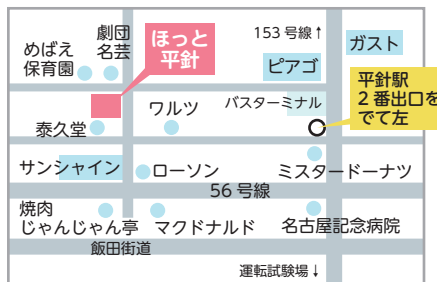

子ども達はどんなあそびをしているの?

保育園で遊んでいる「手あそび」や「わらべ唄」などをご紹介します!

子ども達の給食は?

試食ブースで、実際の給食を体感できます。もちろんどの保育園も自園給食! ぜひお試しください。

みんなみんな
welcome!

保育園で働きたいと思っている学生さん、

子育て中のお父さん、お母さん。現役保育士さん、給食職員さん、今は辞めているけど、また保育園に復職したいと思っている方

対象

日時 2017年 **6月25日(日)**

予約不要で
どなたでも
ご参加できます!

第一部 10:30~12:00

第二部 13:30~15:00

出入り
自由

子連れの
参加も OK

一部と二部は同じ内容です。
ご都合の合う方においでください。

会場 ほっと平針

地下鉄鶴舞線平針駅 徒歩5分

<https://www.hot-hirabari-icchome.jp>

当日は参加者用の駐車場は用意しておりません。
できるだけ公共交通機関をご利用ください。

お問い合わせ

主催

あいち保育共同連合会
【 <http://aichi-hoiku.com> 】

事務局

たんぽぽ保育園 (新瑞福社会本部)